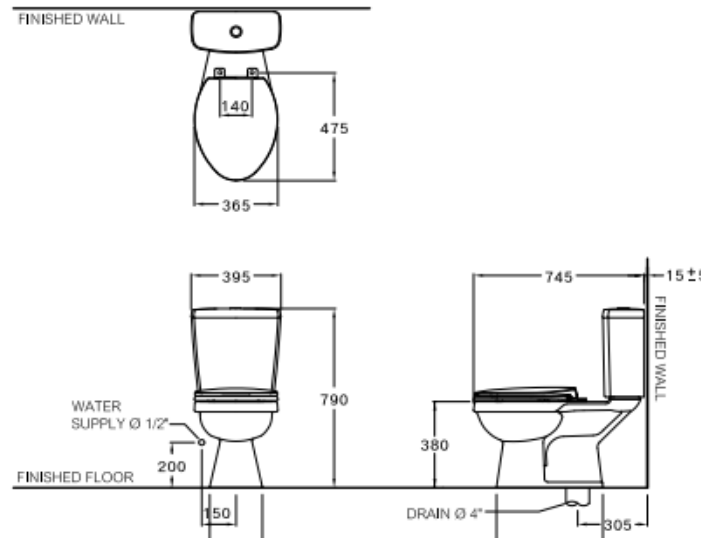

บีบี

BB

C13447 บีบี สุขภัณฑ์สองชั้น (ทอลงพื้น)  
C13447 BB Two piece toilet (S-Trap)

**จุดขาย**

- กดเพียงครั้งเดียว ขำระล้างได้อย่างหมดจด ด้วยน้ำเพียง 4.5 ลิตร (ประหยัดน้ำมากขึ้นถึง 25% เมื่อเทียบกับรุ่น 6 ลิตร)
- นั่งสบายด้วยฝารองนั่งแบบหน้ายาว รูปทรง elongate
- ฝารองนั่งเปิดปิดนุ่มนวล ป้องกันการตกกระแทก

**ลักษณะสินค้า**

- มาตรฐาน : มอก. 792-2554
- โถสุขภัณฑ์ : สองชั้น
- ขนาด : 395 x 745 x 790 มม.
- ลักษณะของโถ : อีลอนเกต
- ท่อน้ำทิ้ง : ลงพื้น ระยะ 305 มม.
- ระบบการชำระล้าง : วอช ดาวน์
- ใช้น้ำ : 4.5 ลิตร

**Product descriptions**

- Standard : TIS 792 - 2554
- Water Closet : Two Piece Toilet
- Size : 395 x 745 x 790 mm.
- Bowl Shape : Elongated
- Outlet : S-Trap , rough-in 305 mm.
- Flush System : Wash Down
- Water Consumption : 4.5 Liters

Dimension ware	Dimension pack.	Unit
395 x 745 x 790	450 X 940 X 430	mm.
Net whight	Gross whight	Unit
31.29	38.00	kg.

สอบถามรายละเอียดเพิ่มเติมได้ที่  
บริษัทสยามซานิทารีแวร์อินดัสทรี จำกัด  
36/11 ถ.วิภาวดีรังสิต แขวงสามมึน เขตดอนเมือง กรุงเทพฯ 10210  
โทร. 0-2973-5040-54 โทรสาร. 0-2973-3470-4  
COTTO Call Center โทร. 0-2521-7777  
รายละเอียดที่ระบุไว้ในเอกสารนี้ บริษัทอาจเปลี่ยนแปลงได้ตามความเหมาะสม  
โดยไม่ต้องแจ้งล่วงหน้า